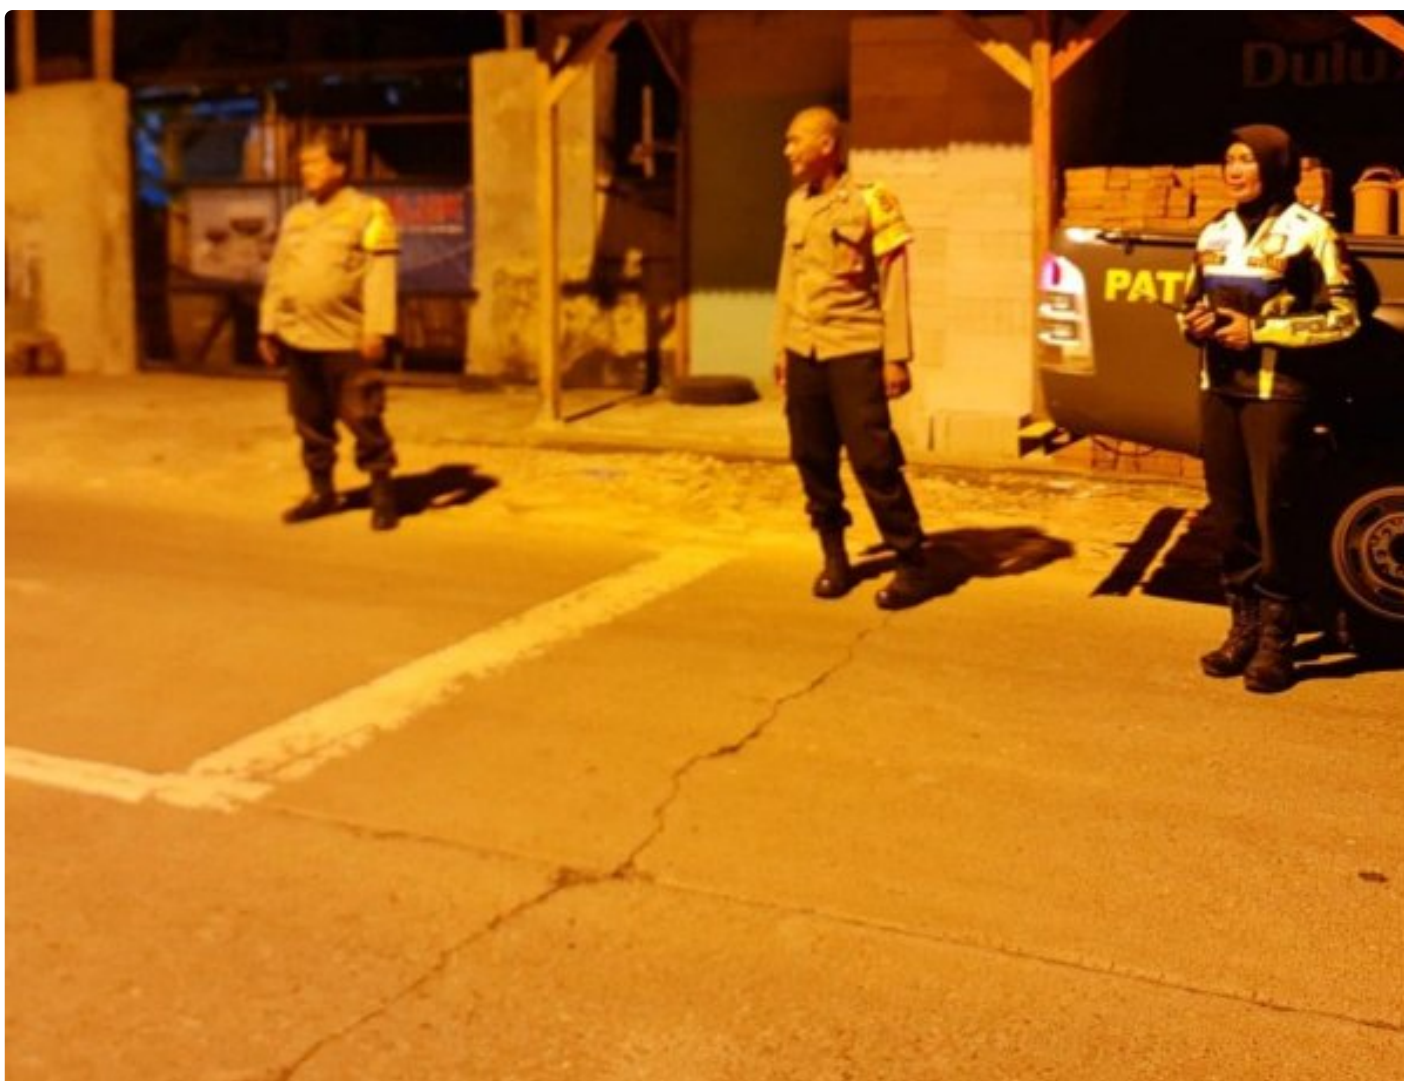

24Jam

Kapolsek Lemahabang Pimpin Patroli KRYD Malam Di Titik Rawan Gukamtibmas

KARAWANG - KARAWANG.24JAM.CO.ID

Jul 8, 2024 - 16:19

POLRES KARAWANG POLDA JABAR – Kapolsek Lemahabang Polres Karawang Polda Jabar Ipda Herawati, S.H., memimpin patroli KRYD (Kegiatan Rutin Yang Ditingkatkan) di wilayah Kecamatan Lemahabang Kabupaten Karawang Provinsi Jawa Barat, pada Minggu (7/7/2024) malam.

Hal itu dilaksanakan, agar kondisi Kamtibmas di lingkungan masyarakat tetap terjaga dengan kondusif.

"Polisi, melaksanakan patroli KRYD malam dengan cara menyisir titik lokasi yang dianggap rawan Gukamtibmas dan aksi kejahatan malam lainnya," ujar Kapolsek Lemahabang Ipda Herawati, S.H., mewakili Kapolres Karawang AKBP Wirdhanto Hadicaksono, S.H., S.I.K., M.Si.

Dirinya menuturkan, bahwa dalam giat tersebut, juga memberikan arahan kepada warga sekitar.

"Masyarakat kita ajak untuk berperan serta dalam menciptakan situasi aman dan kondusif, melaporkan setiap kejadian yang ada di lingkungannya kepada Bhabinkamtibmas atau menghubungi Lapor Bu Kapolsek Lemahabang," tuturnya.

Dirinya memastikan, bahwa pihak Polsek Lemahabang Polres Karawang Polda Jabar, senantiasa hadir di tengah masyarakat.

"Polisi, hadir di tengah masyarakat untuk membantu masyarakat, baik dalam menciptakan Kamtibmas, giat kemanusiaan, gotong royong, bakti sosial, kerja bakti dan giat lainnya di lingkungan masyarakat," tuturnya.