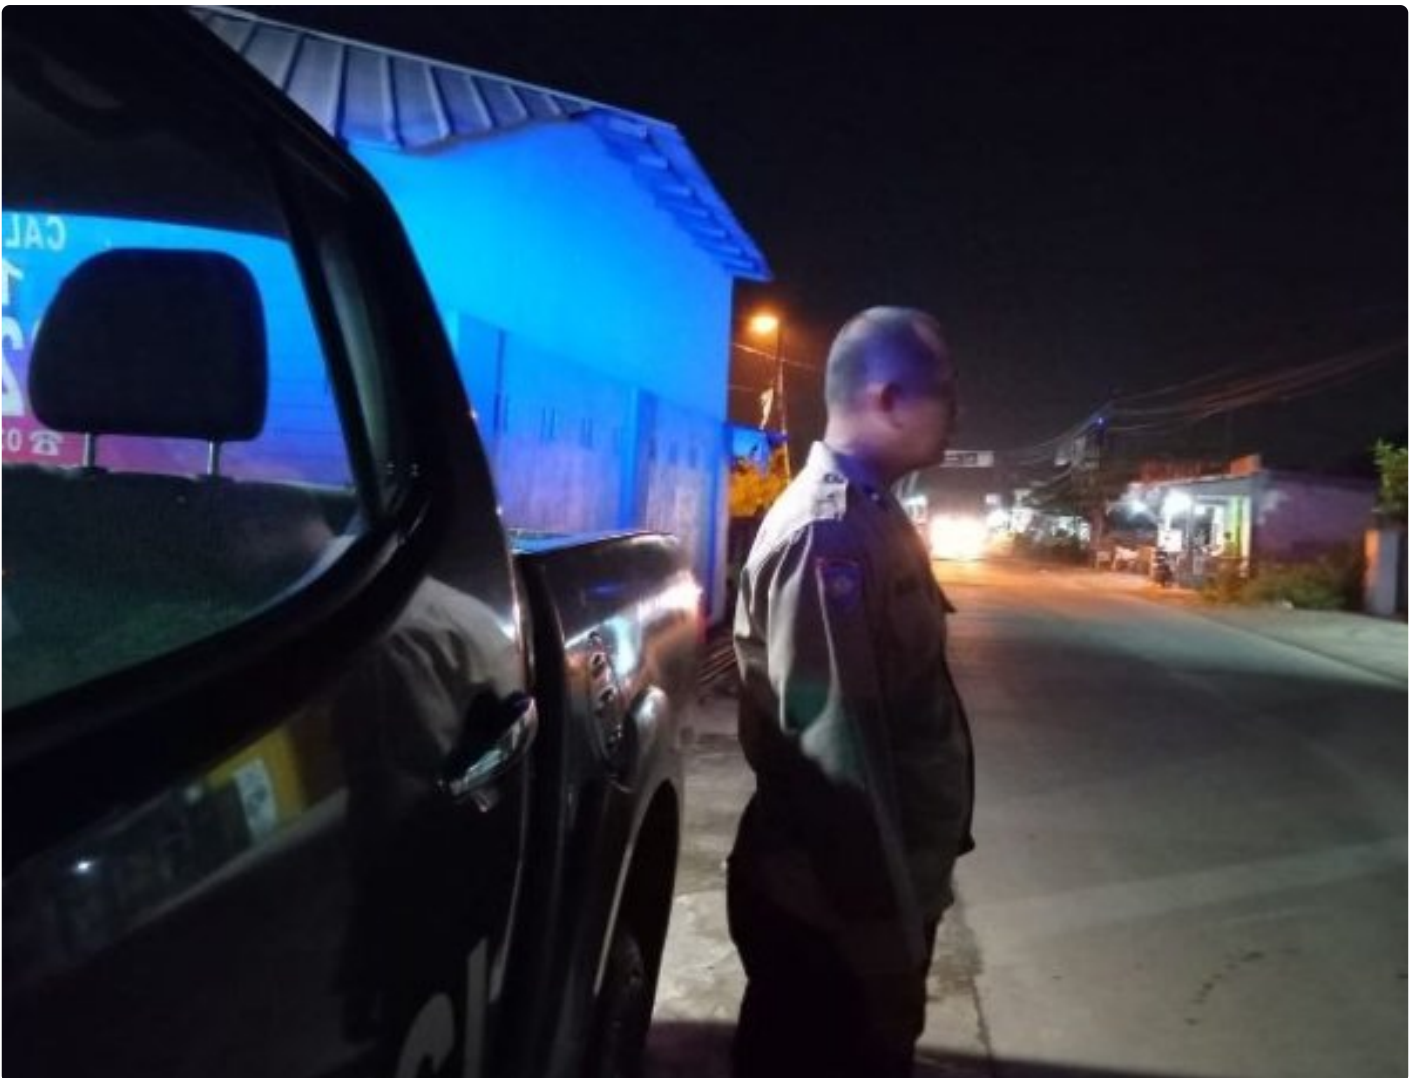

24Jam

Polsek Telagasari Susuri Wilayah Perbatasan Untuk Jaga Kondusifitas Di Waktu Rawan

KARAWANG - KARAWANG.24JAM.CO.ID

Nov 17, 2024 - 21:02

Polres Karawang - Personil Polsek Telagasari Polres Karawang Polda Jabar melakukan giat patroli PREKAT dan susuri wilayah perbatasan Telagasari - Tempuran (17/11/2024).

Aipda Naan, personil Polsek Telagasari Polres Karawang Polda Jabar melakukan penyusuran ke wilayah perbatasan Telagasari- Tempuran tepatnya di Desa Pasirkamuning Kec. Telagasari untuk berpatroli dan memastikan wilayah tersebut aman dari kejahatan terutama C3.

Saat ditemui media Aipda Naan mengatakan bahwa kegiatan ini merupakan salah satu giat yang diprioritaskan oleh Kapolsek Telagasari, Iptu Sonny Rinaldy, S.H., M.H., M.M.

"Kami setiap malam bergantian untuk berpatroli ke daerah-daerah yang sepi, minim penerangan, serta wilayah perbatasan. Kegiatan ini bertujuan untuk memberikan rasa aman kepada masyarakat dan juga mencegah terjadinya kejahatan di malam hari." Ujarnya

Kapolres Karawang, AKBP Edwar Zulkarnain, S.I.K., S.H., M.H., melalui Kapolsek Telagasari Iptu Sonny Rinaldy, S.H., M.H., M.M., pun membenarkan bahwa kegiatan tersebut memang rutin dilakukan dengan tujuan memberikan rasa aman, dan meningkatkan kondusivitas lingkungan.