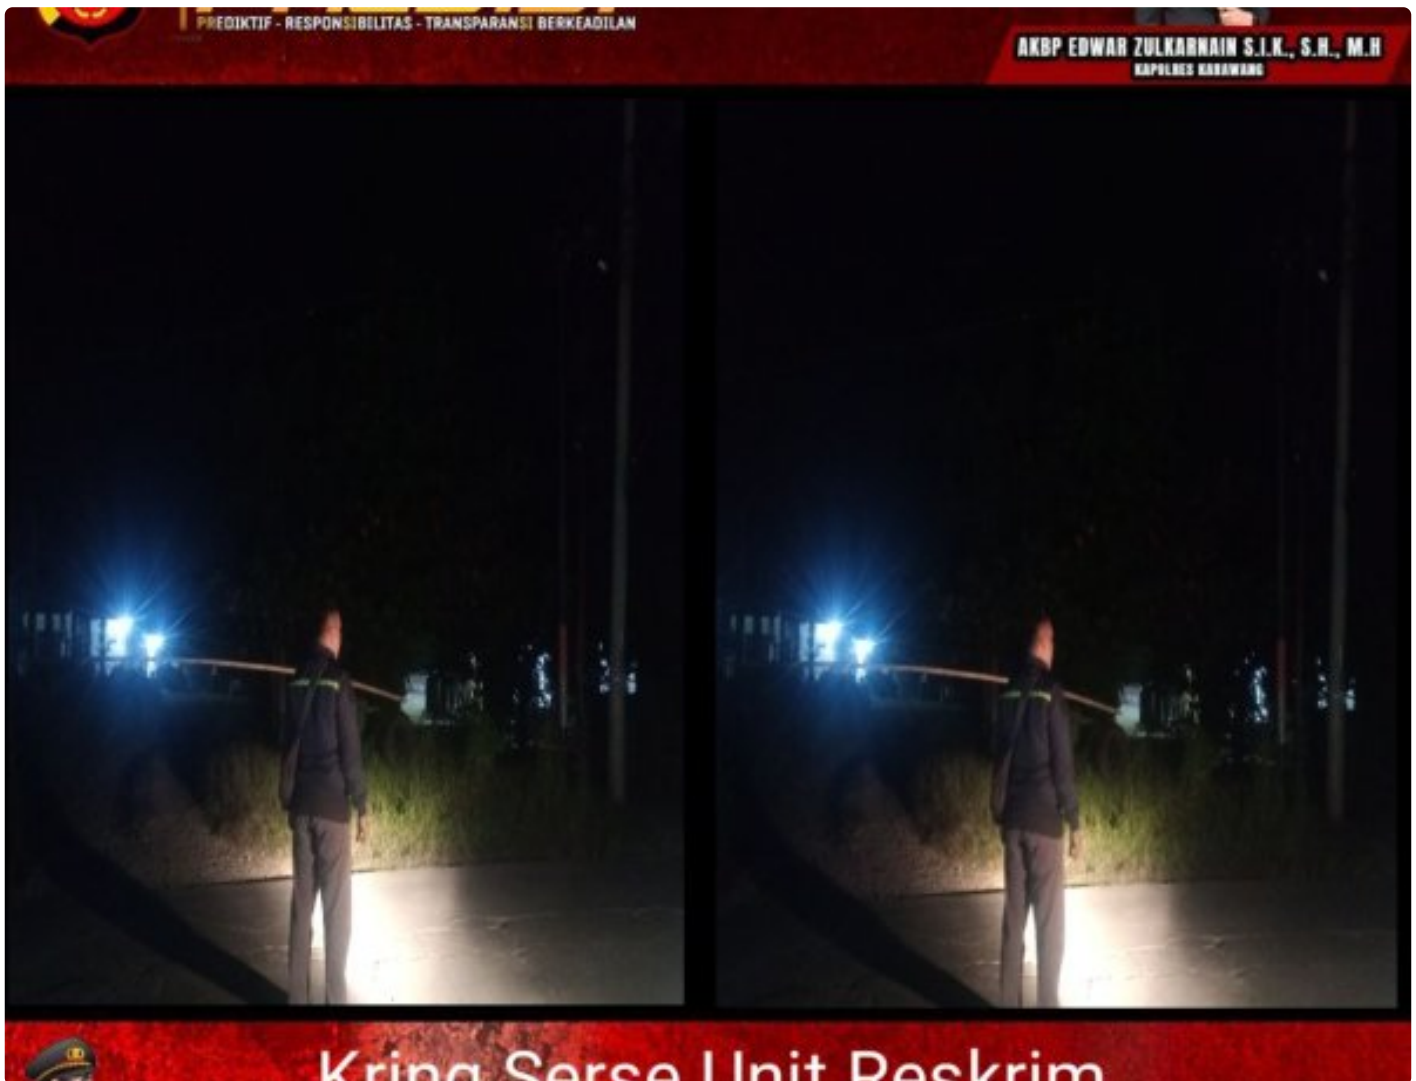

24Jam

Unit Reskrim Polsek Tegalwaru Patroli Malam di Akses Sepi Jalan Baru Desa Cintelaksana Cegah Kejahatan

KARAWANG - KARAWANG.24JAM.CO.ID

Aug 9, 2024 - 20:02

KARAWANG, - Untuk meminimalisir kejahatan di wilayah hukum Polsek Tegalwaru Polres Karawang

Personel Polsek Tegalwaru Unit Reskrim melaksanakan Kring Serse dan gelar patroli

Patroli berlangsung di jalan Baru Desa Cintelaksana. Kamis (8/8) malam tadi.

"Unit Reskrim melaksanakan patroli Kring serse antisipasi aksi kejahatan di wilayah kami, " Terang Kapolres Karawang, AKBP Edwar Zulkarnain, S.I.K.,S.H.,M.H, melalui Kapolsek Tegalwaru, Iptu. Pol. Ata, SH. Jum'at (9/8).

Patroli itu mengarah ke pencegahan aksi kejahatan.

Patroli pun berlangsung di beberapa lokasi sepi dan perbatasan wilayah hukum Polsek Tegalwaru.

"Dan Alhamdulillah patroli berjalan aman dan lancar dengan situasi berlangsung kondusif, "Jelas Kapolsek.